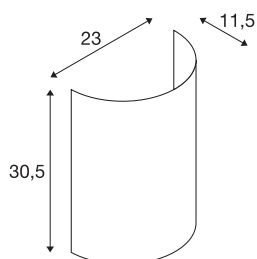

FENDA

abat jour demi-cercle, intérieur, blanc

Abat-jour FENDA aux coloris modernes pour l'applique FENDA Base 1001272

INFORMATIONS TECHNIQUES

Réf.	1001275
Coloris	blanc
Sortie lumineuse	diffus
Largeur	23 cm
Hauteur	30 cm
Profondeur	12 cm
Poids net	0.215 kg
Poids brut	0.524 kg
Page du BIG WHITE	218