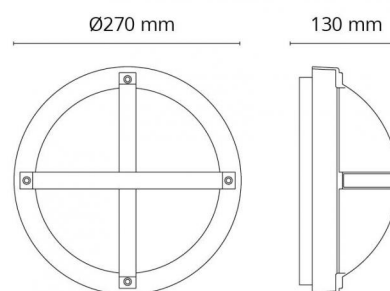

Codes-articles: **644554**
 EAN: 7021986445541
 SG code: 5046644554

Source lumineuse

Version: Twilight
 Type de source lumineuse: LED
 Wattage: 11,5W
 System wattage: 11.5W
 Luminous flux: 610lm
 Efficacité: 54 lm/W
 Tension: 230V
 Température des couleurs: 3000K
 Rendu des couleurs (CRI): Ra>80
 Facteur MacAdams: SDCM: 3
 Durée de vie: L70/B50>50,000
 Light distribution: Directe
 Optique: Plastic Opal
 Faisceau: 120°

Matériaux et finition

Embase: Aluminium
 Couleur: Noir (RAL 9004)
 Optique: Polycarbonate stabilisé aux UV

Montage/Connexion

Montage: Surface, Indoor / Outdoor
 Module: 1100
 Embrayage: Bornier sans vis
 Max. luminaires per circuit breaker: B10: 33, B16: 52, C10: 40, C16: 64

Dimensions (mm)

Diameter (D): 270
 Depth (D): 130
 Poids (brutto/netto): 1.9

Emballage

Dimensions de l'emballage: 270 x 270 x 130

7 0 2 1 9 8 6 4 4 5 5 4 1