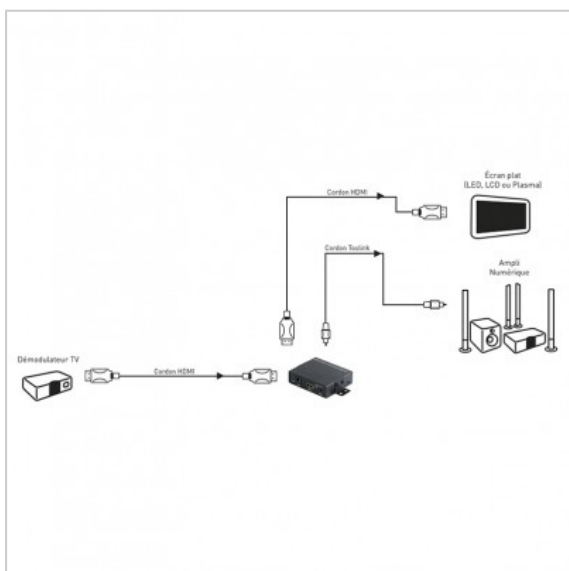

EXTRACTEUR AUDIO HD

DE-EMBEDDER 5.1 Audio HDMI (SD + HD)

Référence : 721911

FICHE TECHNIQUE

Type de produit	extracteur
Normes	CE
Compatibilité 3D	1

EN SAVOIR PLUS

- Entrée : 1 HDMI
- Sortie : 1 HDMI + 1 Toslink + 1 RCA coaxiale SPDIF + 1 Jack 3,5 mm stéréo
- Bouton de commutation 2CH / 5,1CH
- Amplificateur intégré
- Alimentation et fixations fournies