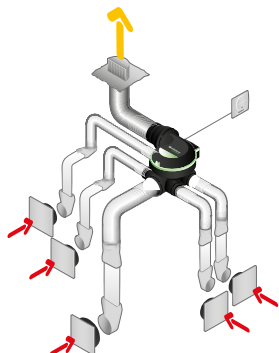

Groupe de ventilation simple flux individuelle à détection multi polluant

11033055

Groupe EasyHOME PureAIR Classic

Données réglementaires

Références	Classe énergétique ErP
11033055	E

Visuel installation 1

Installation avec conduits souples Algaine