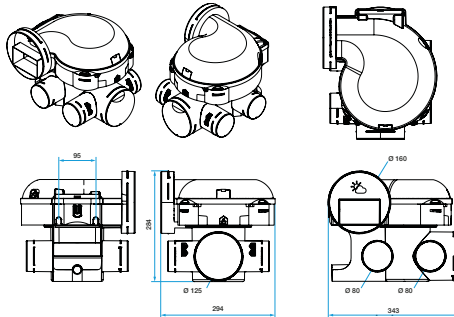

## Données dimensionnelles

Références	H (mm)	L (mm)	l (mm)	Ø rejet (mm)	Poids (kg)
11033055	284	343	294	160/125	2.8

Encombrement en mm