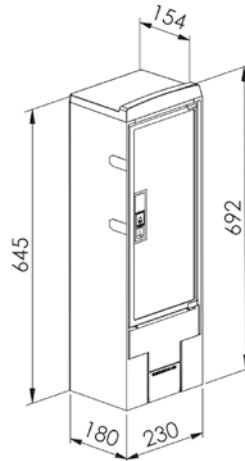

BORNE SIMPLE S22 MONO/TRI+N A2/D2 - TRIANGLE + TÉLÉREPORT (SIGLE ÉCLAIR)

Code article 66965

Fonction :

- Distribution et branchement individuel type 1 ou 2 pour client monophasé ou triphasé jusqu'à 60 A

Descriptif technique :

Borne simple S22 monophasé triphasé + neutre équipé avec embase téléreport

- Connectique monophasée pour fusibles AD Taille 00 60 A
- Serrure Triangle
- Sigle Eclair
- Coloris Ivoire

Domaine(s) d'utilisation :

Norme(s) de référence :

- HN 62-S-22

Données techniques :

Libellé	Valeur	Normes
T° utilisation	-25°C à + 40°C	
Matière	Thermoplastique teinté masse	HN 60-E-02 HN 60-S-02
Dimensions (mm)	692 x 230 x 180 mm	
Poids (kg)	8,124 kg	
Type de produit	autre	