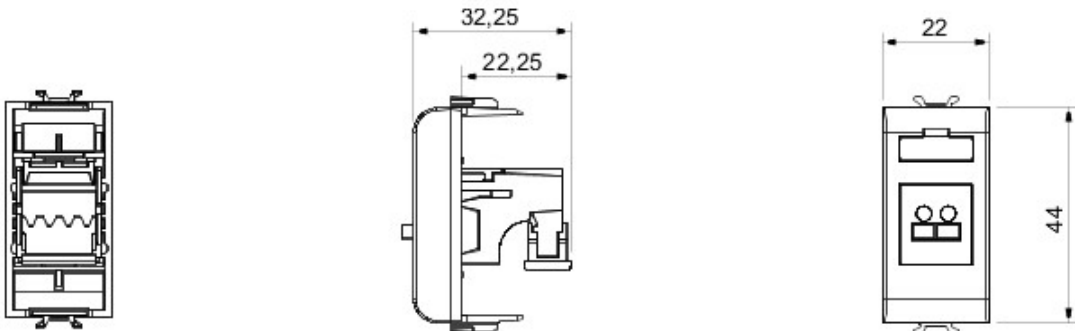

DIMENSIONS

GEWISS S.A.S. 1, Rue du Rio Salado 91940
Les Ulis Cedex
Tel : +33 1 64 86 80 80

www.gewiss.com
www.gewiss@gewiss.fr
Dernière mise à jour 21/02/2020

Les caractéristiques, dimensions, dessins et images sont communiqués à titre purement informatif et peuvent faire l'objet de modification sans aucun préavis