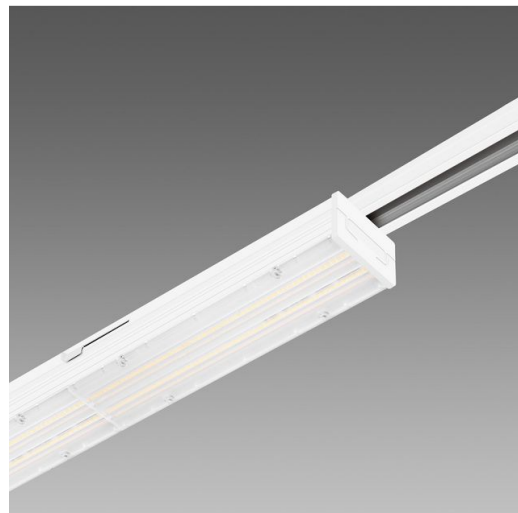

Techno Track 5 - asymétrique double 30°

Code: 22300610-39

INFORMATIONS GÉNÉRALES

Article	Techno Track 5 - asymétrique double 30°
Code	22300610-39

DIMENSIONS ET POIDS

Longueur (mm)	886 mm
Largeur (mm)	68 mm
Hauteur (mm)	62 mm
Poids (Kg)	0.83 kg

CARACTÉRISTIQUES ÉLECTRIQUES ET CONTRÔLES

Tension (V)	230 V
Fréquence (Hz)	50 Hz
Alimentation	CLD
Facteur de puissance	>0.9
Classe d'isolation	Classe I
Contrôle et réglage	Aucun

Techno Track est un nouveau système modulaire installable directement sur rail de manière simple, mais surtout sûre, parce que la fixation est garantie par un blocage mécanique de sécurité. Techno Track englobe une grande variété d'optiques à LED de dernière génération qui en font le produit parfait pour remplir les différents critères d'éclairage dans les boutiques et les commerces de détail.

Le luminaire se clipse directement et simplement sur le rail. L'installation est sûre, parce que la fixation est garantie par un blocage mécanique de sécurité. L'adaptateur est fait pour assurer non seulement la fixation, mais aussi le raccordement électrique. Il permet d'installer Techno Track sur des rails électrifiés. La construction particulière de l'adaptateur permet d'installer les modules parfaitement l'un à côté de l'autre, parce qu'il ne présente aucune irrégularité latérale. Cette configuration permet d'intervenir individuellement sur chaque module et elle garantit un effet final de « lumière continue ».

CARACTÉRISTIQUES MÉCANIQUES

Résistance aux chocs mécaniques (IK)	IK07
IP	40

Techno Track 5 - asymétrique double 30°

Code: 22300610-39

MATÉRIAUX ET COULEURS

Corps	aluminium extrudé avec capuchons embouts.
Optique	PMMA haute performance avec facteur d'éblouissement très faible.
Peinture	poudre à base de résine époxy-polyester résistante aux rayons UV.
Couleur	Blanc
Matériel	adaptateur universel.
Avertissements	Version avec adaptateur universel utilisable sur rail Omnitrack à commander séparément