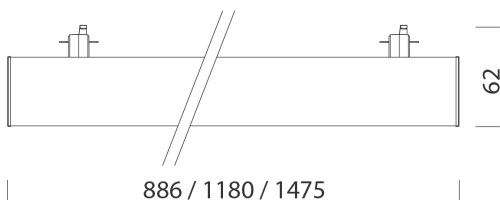

Techno Track 5 - asymétrique double 30°

Code: 22300610-39

MATÉRIAUX ET COULEURS

Corps	aluminium extrudé avec capuchons embouts.
Optique	PMMA haute performance avec facteur d'éblouissement très faible.
Peinture	poudre à base de résine époxy-polyester résistante aux rayons UV.
Couleur	Blanc
Matériel	adaptateur universel.
Avertissements	Version avec adaptateur universel utilisable sur rail Omnitrack à commander séparément

NORMES ET CONFORMITÉ

Classe de sécurité photobiologique	RG0
Marquages et essais	CE
Normes de référence	NF EN 60598-1. Degré de protection selon la norme NF EN 60529.

GARANTIE

Garantie après-vente	2 yr

TÉLÉCHARGEMENT

MONTAGES

[InstructionsMontage TECHNO TRACK rev4.pdf](#)

DESSINS

[DessinTechnique technotrack.dxf](#)