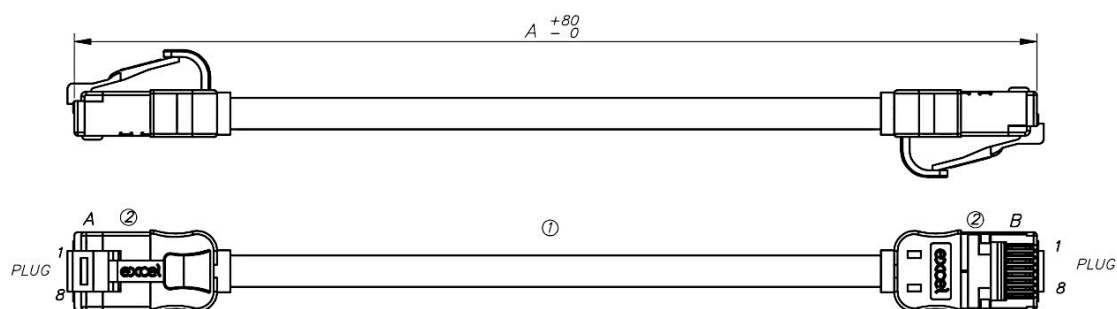

Chaque cordon de brassage de Catégorie 6A d'Excel se compose de 4 paires torsadées de fils de cuivre de calibre 28AWG, une bande en feuille d'aluminium/polyester offre un écran individuel pour chaque paire, adapté aux installations avec ou sans blindage. Ces paires sont ensuite câblées ensemble, avec différentes longueurs de torsion pour garantir des performances optimales.

## Caractéristiques du produit

| Élément                           | Valeur    |
|-----------------------------------|-----------|
| catégorie                         | 6A (IEC)  |
| longueur                          | 0,5 m     |
| type de connecteur raccordement 1 | RJ45 8(8) |
| type de connecteur raccordement 2 | RJ45 8(8) |
| couleur de gaine                  | jaune     |

# Cordon de brassage Mini Excel Cat6A 28AWG LSOH 0,5 m Jaune (Paquet de 10)

Référence du produit: 103-250-10

**excel**  
without compromise.

|   |         |
|---|---------|
| douille de protection contre le ployage               | injecté |
| protection du levier d'arrêt                          | non     |
| couleur de la douille de protection contre le ployage | jaune   |
| finition ignifugée                                    | oui     |
| construction de câbles                                | 1x4     |
| dimension AWG   | 28      |
| brochage  | 1:1     |

## Dessin de produit