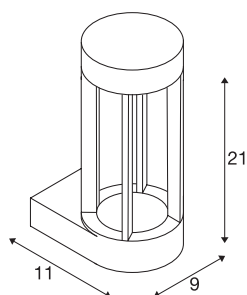

SLOTS

applique extérieure, anthracite, LED, 6,3W, 3000K, IP44

L'applique en aluminium SLOTS WALL diffuse une lumière blanc chaud indirecte via un module LED COB. Adapté pour l'extérieur grâce à l'indice de protection IP44. Le luminaire est prêt pour le raccordement direct à la tension secteur 230V.

INFORMATIONS TECHNIQUES

Réf.	231805
Code IP	IP 44
Montage	En saillie
Détails de montage	Applique
Tension nominale primaire	220-240V ~50/60Hz
Classe de protection	I
Puissance en watts	4.5 W
Température ambiante minimale	-20 °C
Température ambiante maximale	50 °C
Hauteur du courant d'appel	3 A
Durée du courant d'appel	400 µs
Effet stroboscopique (SVM)	0.01
Lumen	140 lm
Température de couleur	3000 Kelvin
Coloris	anthracite
IRC	80
Données LXXBXX	L70B50
Durée de vie	25000 h
Sortie lumineuse	directement
Hauteur	21 cm
Profondeur	11 cm
Diamètre	9 cm

Source Lumineuse

1100376		Poids net	0.886 kg
		Poids brut	1.068 kg
		Page du BIG WHITE	647