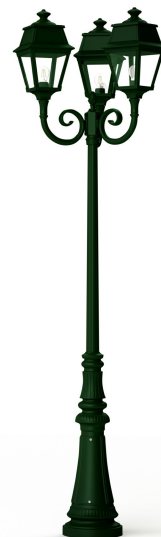

Avenue 2

catalogue 2020 p. 252

réf. 102028019

EAN. 3663660021708

Modèle 11

Données techniques

Tension nominale	230V AC
Plage de tension d'entrée	230 - 250 V AC
Driver output	-
Alimentation output	-
Classe	1
IP	44
IK	-
Diffuseur	Verre clair
Paralume	-
Source	E27
Température de couleur réelle	-
Flux total sortant	- lm
Consommation totale	- W
Classe énergétique	Classe de la lampe (non fournie)
Efficacité lumineuse	-
IRC	-
SDCM	-
Espacement conseillé (PMR Emoy - 20 lux)	- m
Hauteur de placement	- m
Largeur du placement	- m
Optique	-
Dimmable	-
Ta	-
Durée de vie LED	-
Plage de température ambiante	-10 ~50°C
UGR	-
ULR	-
Distorsion harmonique THDI	-
Fixation	Tige de scellement sur demande
Détection	Non
Avec prise IP55	Non

[Notice d'installation à télécharger](#)

Avenue 2

catalogue 2020 p. 252

réf. 102028019

EAN. 3663660021708

Modèle 11

Matières et finitions

Matières	aluminium
Couleur	Vert Anglais - 019 - RAL 6009