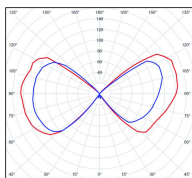

Avenue 2

catalogue 2020 p. 252

réf. 102028019

EAN. 3663660021708

Modèle 11

Données techniques

Tension nominale	230V AC
Plage de tension d'entrée	230 - 250 V AC
Driver output	-
Alimentation output	-
Classe	1
IP	44
IK	-
Diffuseur	Verre clair
Paralume	-
Source	E27
Température de couleur réelle	-
Flux total sortant	- lm
Consommation totale	- W
Classe énergétique	Classe de la lampe (non fournie)
Efficacité lumineuse	-
IRC	-
SDCM	-
Espacement conseillé (PMR Emoy - 20 lux)	- m
Hauteur de placement	- m
Largeur du placement	- m
Optique	-
Dimmable	-
Ta	-
Durée de vie LED	-
Plage de température ambiante	-10 ~50°C
UGR	-
ULR	-
Distorsion harmonique THDI	-
Fixation	Tige de scellement sur demande
Détection	Non
Avec prise IP55	Non

[Notice d'installation à télécharger](#)

Avenue 2

catalogue 2020 p. 252

réf. 102028019

EAN. 3663660021708

Modèle 11

Matières et finitions

Matières	aluminium
Couleur	Vert Anglais - 019 - RAL 6009

Données logistiques

Dimensions du modèle	H.2619 L.797 P.797
Poids net	26.800 Kg
Poids brut	33.500 Kg
Dimensions colis 1	H.1210 L.310 P.310
Dimensions colis 2	H.370 L.370 P.230
Dimensions colis 3	H.480 L.250 P.250
Dimensions colis 4	H.480 L.250 P.250
Dimensions colis 5	H.480 L.250 P.250