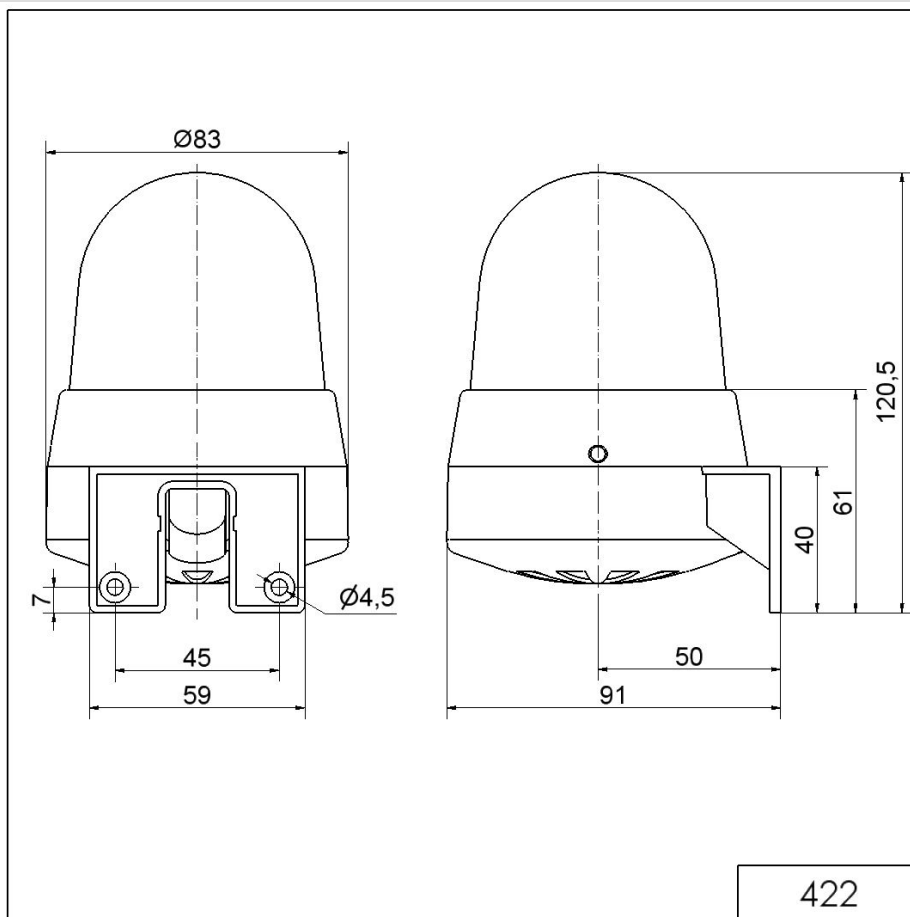

Mini / LED/Multi-Tone Sounder 422

Sirène polyphonique DEL WM 8 sons 24VAC/

DESSIN

! Pour plus d'informations sur l'installation et le montage, reportez-vous au guide d'utilisation approprié sur www.werma.com. Cette copie imprimée est pour information seulement et est sujette à modification.