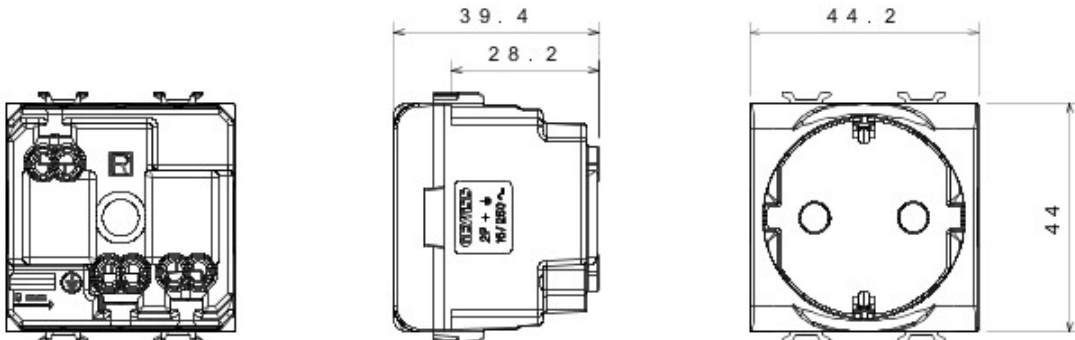

Vaste gamme d'interrupteurs, prises de courant (conformes aux normes nationales et internationales), prises de données, dispositifs pour la gestion du chauffage et du confort, signalisation d'alarmes techniques, éclairage de secours. Les modules Chorus sont proposés dans quatre coloris, blanc brillant, noir satiné, titane vernis et ivoire brillant et dans différentes modularités, 1/2, 1, 2 et 3 modules. Grâce aux supports destinés aux boîtes rectangulaires, carrées et rondes, vous pouvez créer des combinaisons infinies à partir de la gamme de plaques Chorus.

Catégorie	Prise	Description	2P+T - 16 A
Couleur	Ivoire	Tension	250 V ca
Standard	Allemand	Caractéristiques	Avec des systèmes de sécurité
Pour broches	Ø 4,8 mm	Bornes de câblage	À vis
Norme	IEC 60884-1; DIN VDE 0620-1; UNE 20315-1-1	Tenue à la tension d'essai	2000 V à 50 Hz pendant 1 minute
Résistance d'isolement	> 5 MOhm	Prolonged operation socket (no.of position changes)	10 000 à In 250 V ca cosØ=0,8
Thermopression avec bille	125 °C	Test du fil incandescent	850 °C
Résistance des bornes à la traction des câbles	> 50 N	Capacité de serrage des bornes câbles souples (mm2)	min. 0,75 - max. 2x4
Capacité de serrage des bornes câbles rigides (mm2)	min. 0,5 - max. 2x2,5	N. de modules Chorus	2
N. de modules Chorus	2		

DIMENSIONS

SYMBOLE TECHNIQUE

NORMES ET HOMOLOGATIONS