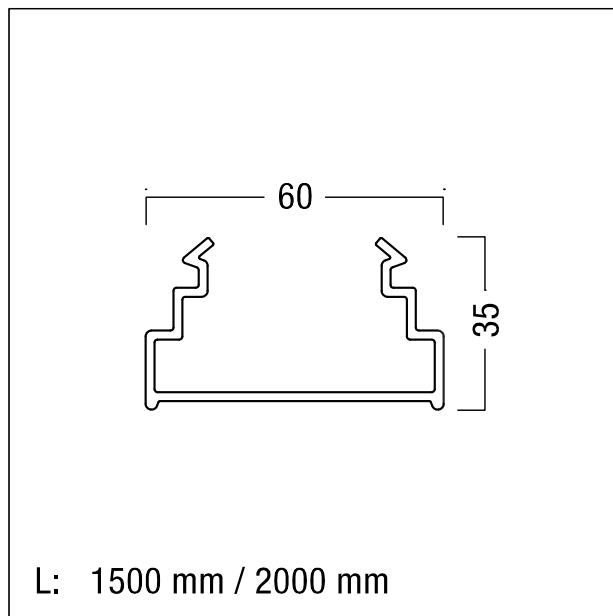

Liseré couleur argent

Lisé (1 pièce) en matière plastique pour le rail porteur en Polypropylène, noir. Dimensions : 1997 x 60 x 35 mm poids : 0,1 kg

ZS_TEC_F_Abdeckstreifen_BK.jpg

ZS_TEC_M_Profil_AKGP.wmf