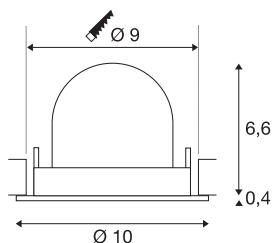

## INFORMATIONS TECHNIQUES

Réf.	1005906
Nombre de sorties lumineuses différentes	1
Orientable ou inclinable	Dispositif rotatif et pivotant
Montage	Encastrement
Détails de montage	Plafond
Courant / tension secondaire	250 mA
Classe de protection	III
Puissance en watts	8.6 W
Lumen	730 lm
Température de couleur	4000 Kelvin
Angle de rayonnement	40 °
Coloris	noir
IRC	90
UGR ≤	19
Données LXXBXX	L80B50
Durée de vie	50000 h
Risk Group	1
Hauteur	7 cm
Diamètre	10 cm
Poids net	0.2 kg
Poids brut	0.24 kg
Forme de découpe	rond

Profondeur d'encastrement	7 cm
Diamètre d'encastrement	9 cm
Page du BIG WHITE	51