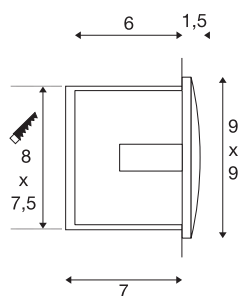

DOWNUNDER OUT S

encastré mural extérieur, blanc, LED, 1,7W, 3000K, IP55

Gamme d'encastres muraux en aluminium DOWNUNDER OUT LED, avec puissantes SMD LED et lumière indirecte orientée vers le bas pour éviter l'éblouissement. Luminaire adapté pour l'extérieur grâce à l'indice de protection IP55. Le raccordement électrique du luminaire s'effectue directement sur la tension secteur 230V. Livré avec pot d'encastrement pour un montage aisé.

INFORMATIONS TECHNIQUES

Réf.	233601
Code IP	IP 55
Montage	Encastrement
Détails de montage	Applique
Tension nominale primaire	220-240V ~50/60Hz
Courant / tension secondaire	300 mA
Classe de protection	I
Puissance en watts	1.7 W
Température ambiante minimale	-25 °C
Température ambiante maximale	50 °C
Effet stroboscopique (SVM)	0.01
Lumen	65 lm
Température de couleur	3000 Kelvin
Coloris	blanc
IRC	80
Données LXXBXX	L70B50
Durée de vie	25000 h
Largeur	9 cm
Hauteur	9 cm
Profondeur	5 cm
Poids net	0.257 kg
Poids brut	0.298 kg

Source Lumineuse

916595	
--------	---

Forme de découpe	carré
Longueur d'encastrement	8 cm
Largeur d'encastrement	7.5 cm
Profondeur d'encastrement	7 cm
Page du BIG WHITE	701