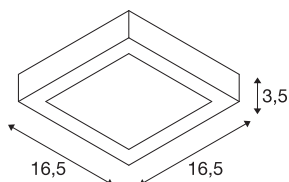

INFORMATIONS TECHNIQUES

Réf.	1004704
Code IP	IP 20
Montage	En saillie
Détails de montage	Plafond, Applique
Variable	Oui
Technologie de variation de l'éclairage	Variateur en fin de phase
Tension nominale primaire	220-240V ~50/60Hz
Courant / tension secondaire	350 mA
Classe de protection	I
Puissance en watts	12 W
Hauteur du courant d'appel	10 A
Durée du courant d'appel	40 µs
Effet stroboscopique (SVM)	0.03
Lumen	880 lm
Température de couleur	4000 Kelvin
Angle de rayonnement	110 °
Coloris	blanc
IRC	90
Durée de vie	50000 h
Répartition de l'intensité lumineuse	rotosymétrique
Sortie lumineuse	direct
Longueur	16.5 cm

Source Lumineuse

916543	
--------	---

Largeur	16.5 cm
Hauteur	3.5 cm
Poids net	0.39 kg
Poids brut	0.417 kg
Page du BIG WHITE	319