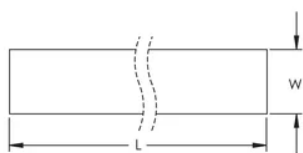

CARACTÉRISTIQUES DU PRODUIT

Article Number: 710740

Material: Aluminium

Finish: Nu

Width: 25-mm

Épaisseur: 3-mm

Longueur: 50 m

Unit Weight: 0,21-kg

ADDITIONAL PRODUCT DETAILS

Les longueurs de découpe à la commande (CTO) sont disponibles moyennant des frais supplémentaires.

Unit weight is per meter (3.28').

AVERTISSEMENT

Les produits nVent doivent être installés et utilisés conformément aux consignes figurant dans les fiches d'instructions et les documents de formation des produits nVent. Les fiches d'instructions sont disponibles à l'adresse suivante: www.nvent.com et auprès de votre représentant du service client nVent. Une mauvaise installation, une utilisation incorrecte, une application erronée ou toute autre forme de non-respect scrupuleux des instructions et avertissements de nVent peuvent entraîner un dysfonctionnement du produit, des dommages matériels, des lésions corporelles graves et le décès et/ou annuler votre garantie.