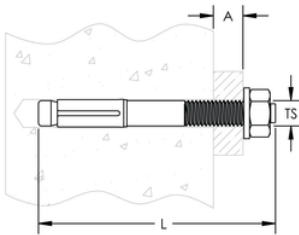

Charges axiales caractéristiques selon ETA-12/0397		
Numéro d'article	Béton criqué C20/25	Béton Non-Criqué C20/25
SABM8010	kN 2.4	3.6 kN
SABM8050	kN 2.4	3.6 kN
SABM10010	kN 4.3	7.6 kN
SABM10050	kN 4.3	7.6 kN
SABM12015	7.6 kN	kN 11.9
SABM12050	7.6 kN	kN 11.9
SABM16025	kN 11.9	16.7 kN
SABM20030	14.3 kN	kN 23.8
SABM8010S6	kN 2.4	kN 4.3
SABM8050S6	kN 2.4	kN 4.3
SABM10010S6	kN 4.3	7.6 kN
SABM10050S6	kN 4.3	7.6 kN

DIAGRAMMES

AVERTISSEMENT

Les produits nVent doivent être installés et utilisés conformément aux consignes figurant dans les fiches d'instructions et les documents de formation des produits nVent. Les fiches d'instructions sont disponibles à l'adresse suivante: www.nvent.com et auprès de votre représentant du service client nVent. Une mauvaise installation, une utilisation incorrecte, une application erronée ou toute autre forme de non-respect scrupuleux des instructions et avertissements de nVent peuvent entraîner un dysfonctionnement du produit, des dommages matériels, des lésions corporelles graves et le décès et/ou annuler votre garantie.