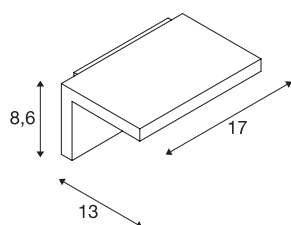

INFORMATIONS TECHNIQUES

Réf.	231355
Code IP	IP 44
Classe de résistance aux chocs	IK 02
Montage	En saillie
Détails de montage	Applique
Tension nominale primaire	220-240V ~50/60Hz
Courant / tension secondaire	80 mA
Classe de protection	I
Puissance en watts	6.8 W
Température ambiante minimale	-20 °C
Température ambiante maximale	40 °C
Effet stroboscopique (SVM)	0.03
Lumen	550 lm
Température de couleur	3000 Kelvin
Angle de rayonnement	120 °
Coloris	anthracite
IRC	80
Données LXXBXX	L70B50
Durée de vie	25000 h
Sortie lumineuse	directement
Largeur	17 cm
Hauteur	8.6 cm

Source Lumineuse

916312	
--------	---

Profondeur	13 cm
Poids net	0.646 kg
Poids brut	0.773 kg
Page du BIG WHITE	642