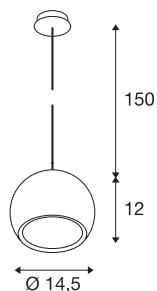

LIGHT EYE® 150

suspension intérieure, chrome, GU10/QPAR111, 75W max

Le design prisé de la gamme LIGHT EYE se décline en suspension pouvant recevoir des sources halogènes 230V de type ES111. Doté d'une suspension de 150 cm, ce luminaire est disponible en plusieurs coloris de boîtier. La suspension LIGHT EYE est prête pour le raccordement direct à la tension secteur 230V.

INFORMATIONS TECHNIQUES

Réf.	133482
Source	QPAR111
Nombre de douilles	1
Lampes incluses	Non
Code IP	IP 20
Montage	En saillie
Détails de montage	Plafond
Tension nominale primaire	220-240V ~50/60Hz
Classe de protection	I
Puissance en watts	75 W
Coloris	chrome
Sortie lumineuse	direct
Hauteur	12 cm
Diamètre	14.5 cm
Longueur du câble de suspension	150 cm
Poids net	0.712 kg
Poids brut	0.949 kg
Page du BIG WHITE	172