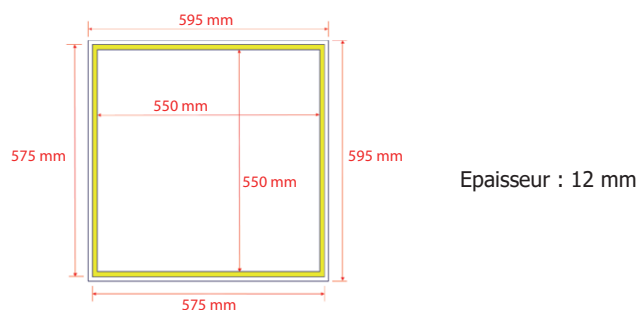

CADREO

PLAFONNIER CADRE LED 595x595 mm 36W - 3780 lm - 4000K

Dalle aux normes alimentaires - Pas de bris de verre

Ref. 77721

Produit : Plafonnier Led + Alim élec CL2

Finition extérieur : Blanc

Flux sortant : 3780 lm

Puissance absorbée : 36W

Température couleur : 4000K

*Dimmable : Nécessite l'acquisition d'une nouvelle alimentation

Dimensions (L x l x H) : 595 x 595 x 12 mm

Emballage : Boite

EAN : 3701124420503

Dimensions