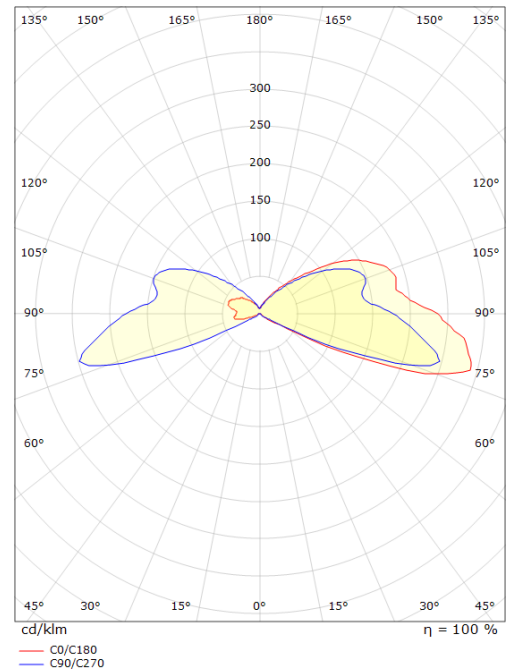

Emballage

Dimensions de l'emballage: 120 x 85 x 65