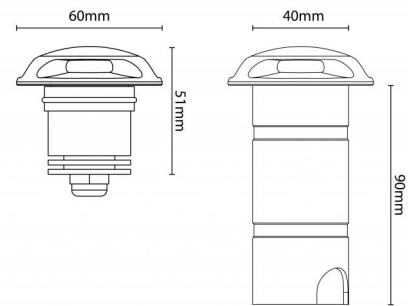

Codes-articles: **630014**
 EAN: 7021986300147
 SG code: 5046630014

Source lumineuse

Type de source lumineuse: LED (non interchangeable)
 Wattage: 3W
 System wattage: 3.0W
 Luminous flux: 16lm
 Efficacité: 6 lm/W
 Tension: 24V
 Température des couleurs: 3000K
 Rendu des couleurs (CRI): Ra>80
 Facteur MacAdams: SDCM: 3
 Durée de vie: L80/B20>50,000
 Light distribution: Indirecte
 Optique: PMMA, Polyméthacrylate de méthyle

Montage/Connexion

Montage: Encastré, Outdoor
 Module: 30
 Câble: Câble 1m

Dimensions (mm)

Longueur (L): 51
 Largeur (W): 60
 Hauteur (H): 51
 Depth (D): 51
 Cut-out: 40
 Poids (brutto/netto): 0.352

Emballage

Dimensions de l'emballage: 120 x 85 x 65

7 0 2 1 9 8 6 3 0 0 1 4 7