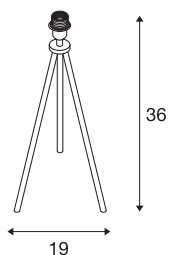

FENDA

lampe à poser intérieure, trépied, blanc, E27, 40W max, sans abat-jour

Le pied de lampe de bureau FENDA blanc, issu du système Mix & Match FENDA, permet une combinaison simple avec les abat-jours FENDA, adaptée à l'ambiance ou avec des accents colorés dans les couleurs tendances du moment. La douille E27 intégrée au luminaire permet de l'utiliser avec des sources LED ou basse consommation. Le pied de lampe FENDA est livré avec un câble avec fiche et un interrupteur de pied intégré. Le produit est prêt pour le raccordement direct au 230V.

INFORMATIONS TECHNIQUES

Réf.	1003032
Nombre de douilles	1
Code IP	IP 20
Classe de résistance aux chocs	IK 03
Résistance aux chocs	0.35 Joule
Montage	Mobile
Tension nominale primaire	220-240V ~50/60Hz
Classe de protection	II
Puissance en watts	40 W
Température ambiante maximale	40 °C
Coloris	blanc
Largeur	19 cm
Hauteur	36 cm
Poids net	0.493 kg
Poids brut	0.718 kg
Page du BIG WHITE	105

Source Préconisée

1005265	ST64 E27 , ampoule LED, doré, 7,5 W, 2500 K, IRC90, 320°
1005303	A60 E27 , ampoule LED, transparent, 7,5 W, 2700 K, IRC90, 320°
1005306	G125 E27 tête miroir , ampoule LED, chrome, 7,5 W, 2700 K, IRC90, 180°
1005318	A60 E27 RGBW smart , ampoule LED, blanc / opale, 9 W, IRC90, 230°