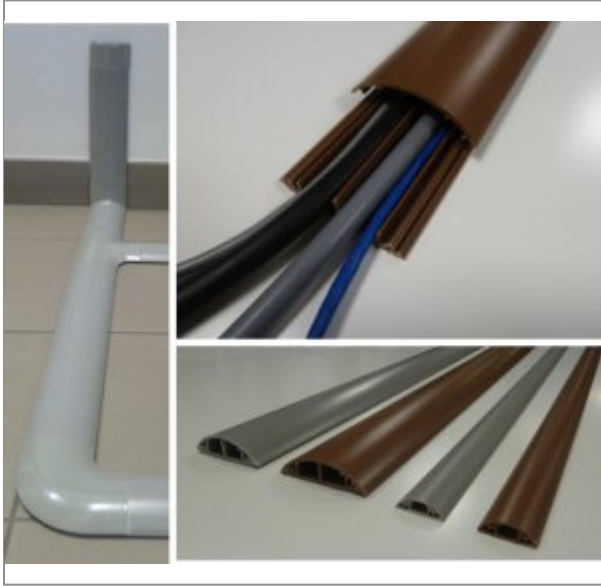

### **Existe en gris et en marron - déjà équipé d'adhésif double face**

Goulotte rigide pour le passage de câbles pour Piétons

Bord d'attaque très doux

2 compartiments séparés permettant de passer de nombreux fils et câbles (diamètre maxi 12 mm).

Le couvercle se clipse sur la base pour garder un libre accès aux câbles.

Existe en barres de 1 mètre (gris seulement) et en barres de 2 mètres (gris ou marron).

En PVC

#### **Goulotte Ø 6mm**

PG06A200G (barre de 2 mètres coloris gris)

PG06A200M (barre de 2 mètres coloris marron)

#### **Goulotte Ø 12mm**

PG12B100G (barre de 1 mètre coloris gris)

PG12B200G (barre de 2 mètres coloris gris)

PG12B200M (barre de 2 mètres coloris marron)