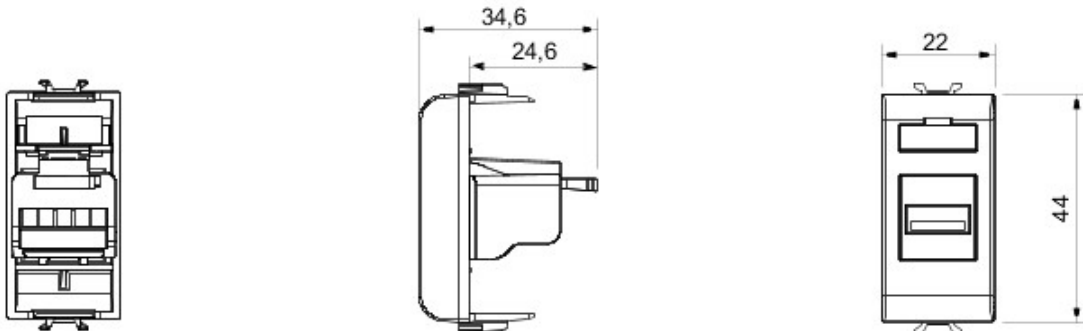

Vaste gamme d'interrupteurs, prises de courant (conformes aux normes nationales et internationales), prises de données, dispositifs pour la gestion du chauffage et du confort, signalisation d'alarmes techniques, éclairage de secours. Les modules Chorus sont proposés dans quatre coloris, blanc brillant, noir satiné, titane vernis et ivoire brillant et dans différentes modularités, 1/2, 1, 2 et 3 modules. Grâce aux supports destinés aux boîtes rectangulaires, carrées et rondes, vous pouvez créer des combinaisons infinies à partir de la gamme de plaques Chorus.

Catégorie	Prise	Description	Prise USB
Couleur	Blanc	N. de modules Chorus	1
Electrocod	3720		

DIMENSIONS

GEWISS S.A.S. 1, Rue du Rio Salado 91940
Les Ulis Cedex
Tel : +33 1 64 86 80 80

www.gewiss.com
www.gewiss@gewiss.fr
Dernière mise à jour 21/02/2020