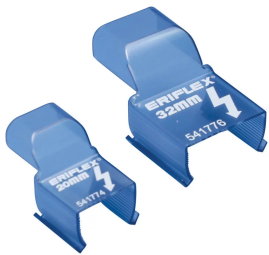

CACHE-BORNES POUR-NVENT ERIFLEX FLEXIBAR, 20 MM

CATALOG NUMBER

ENDCOV20

CERTIFICATIONS

FEATURES

Couvercle d'extrémité pour nVent ERIFLEX Flexibar et tresse électrique isolée

Permet l'inspection visuelle de la connexion

Montage facile après fixation

Sans halogène

Conforme RoHS

CARACTÉRISTIQUES DU PRODUIT

Article Number: 541774

Material: Polycarbonate

Flammability Rating: UL® 94V-0

Conductor Width: 20-mm