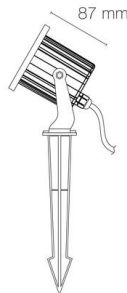

YAH GU10 - piquet

- Couleur visible du produit : gris anthracite
- Réglabilité : rotatif et orientable
- Matériau : corps en aluminium/colerette en inox 316L, traitement de la surface : corps traité anticorrosion
- Puissance maximum de la source (non incluse) : 6W
- Douille : GU10
- Type optique/diffuseur/verre : verre transparent
- Classe de protection : I, tension 230VAC
- Indice de protection : IP65, indice de protection contre les chocs : IK04
- Précâblage : câblé de 1m HO5RN-F 3x1mm²
- Résistance environnement : Non concerné
- Produit à détection : Non
- Mode de pose/installation : sur piquet

IK04

IP65

Ø 100 mm

87 mm

350 mm