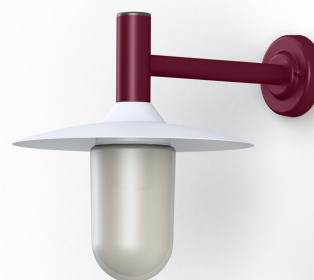

Données techniques

Tension nominale	230V AC
Plage de tension d'entrée	230 - 250 V AC
Driver output	-
Alimentation output	-
Classe	1
IP	44
IK	-
Diffuseur	Verre dépoli
Paralume	Non
Source	E27
Température de couleur réelle	-
Flux total sortant	- lm
Consommation totale	- W
Classe énergétique	Classe de la lampe (non fournie)
Efficacité lumineuse	-
IRC	-
SDCM	-
Optique	-
Dimmable	-
Ta	-
Durée de vie LED	-
Plage de température ambiante	-10 ~50°C
UGR	-
ULR	-
Distorsion harmonique THDI	-
Fixation	Oui
Détection	Non
Avec prise IP55	Non

[Notice d'installation à télécharger](#)