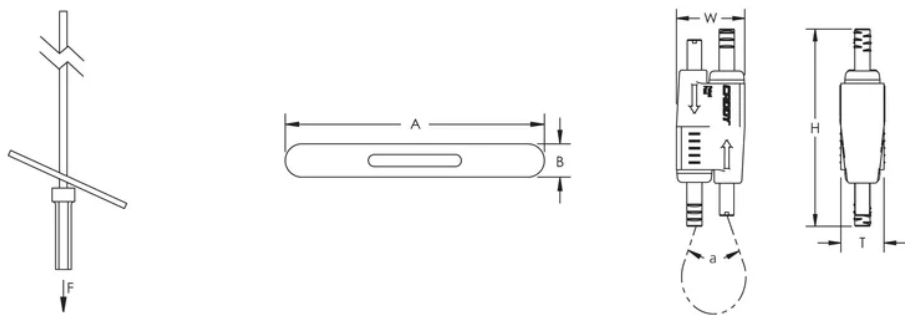

FILIN AVEC EMBOUT TYPE BASCULE, DIAM 1,5 MM, 5 M LONG, CHARGE 195N

CATALOG NUMBER

SLK15L5T

CERTIFICATIONS

FEATURES

Système complet, comprenant un câble, un verrou et un embout du type bascule

Se fixe dans les trous des éléments de la structure du bâtiment ou de l'installation

Conçu pour la fixation de luminaires

Également disponible en version Y, comprenant une double bascule

CARACTÉRISTIQUES DU PRODUIT

Article Number: 196524

Material: Steel; Zinc Alloy; Polypropylene

Finish: Électrozingué

Static Load Safety Factor: 5:1

Complies With: SMACNA HVAC-DCS

Wire Rope Diameter: 1,5-mm

Wire Rope Length: 5 m

A: 39-mm

B: 5-mm

Static Load: 195 N

Height: 55-mm

Width: 19-mm

Épaisseur: 12,5-mm

Angle: 90 ° max

DIAGRAMS

AVERTISSEMENT

Les produits nVent doivent être installés et utilisés conformément aux consignes figurant dans les fiches d'instructions et les documents de formation des produits nVent. Les fiches d'instructions sont disponibles à l'adresse suivante: www.nvent.com et auprès de votre représentant du service client nVent. Une mauvaise installation, une utilisation incorrecte, une application erronée ou toute autre forme de non-respect scrupuleux des instructions et avertissements de nVent peuvent entraîner un dysfonctionnement du produit, des dommages matériels, des lésions corporelles graves et le décès et/ou annuler votre garantie.