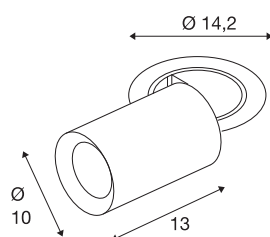

INFORMATIONS TECHNIQUES

Réf.	1007046
Nombre de sorties lumineuses différentes	1
Orientable ou inclinable	rotatif et pivotant
Montage	Encastrement
Détails de montage	Plafond
Courant / tension secondaire	700 mA
Classe de protection	III
Puissance en watts	25.4 W
Température ambiante minimale	-20 °C
Température ambiante maximale	40 °C
Lumen	2150 lm
Température de couleur	2700 Kelvin
Angle de rayonnement	55 °
Coloris	blanc
IRC	90
UGR ≤	22
Données LXXBXX	L80B50
Durée de vie	50000 h
Risk Group	1
Longueur	13 cm
Diamètre	10 cm
Poids net	0.95 kg

Poids brut	1.017 kg
Forme de découpe	ronde
Profondeur d'encastrement	15 cm
Diamètre d'encastrement	13 cm