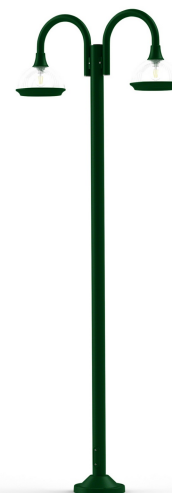

## Données techniques

Tension nominale	230V AC
Plage de tension d'entrée	230 - 250 V AC
Driver output	-
Alimentation output	-
Classe	1
IP	23
IK	-
Diffuseur	Verre clair prismatique
Paralume	Non
Source	E27
Température de couleur réelle	-
Flux total sortant	- lm
Consommation totale	- W
Classe énergétique	Classe de la lampe (non fournie)
Efficacité lumineuse	-
IRC	-
SDCM	-
Optique	-
Dimmable	-
Ta	-
Durée de vie LED	-
Plage de température ambiante	-10 ~50°C
UGR	-
ULR	-
Distorsion harmonique THDI	-
Fixation	Oui
Détection	Non
Avec prise IP55	Non

# Boléro

catalogue 2020 p. 178

réf. 152004067

EAN. 3663660189132

Modèle 5

## Matières et finitions

Matières	aluminium
Couleur	Vert sapin - 067 - RAL 6009