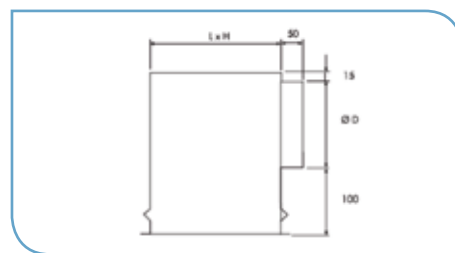

PLENUMS POUR GRILLES

À raccordement circulaire **latéral**

- Construction acier galvanisé
- Piquage de raccordement circulaire riveté
- Fixation des grilles par emboîtement
- Pour grilles GAO, GAF, GRM, GLF, PER et GRE 25
- Autres dimensions : nous consulter
- Isolation intérieure par mousse de polyéthylène M1 épaisseur 5mm (série PGLI)

■ Série PGL

H (mm)	L=200 mm		
	Référence	Code	Ø
100	PGL 200X100	878 393	125
200	PGL 200X200	870 009	125

H (mm)	L=300 mm		
	Référence	Code	Ø
100	PGL 300X100	878 394	125
150	PGL 300X150	878 396	200
200	PGL 300X200	878 483	250
300	PGL 300X300	870 007	250

H (mm)	L=400 mm		
	Référence	Code	Ø
100	PGL 400X100	878 395	160
150	PGL 400X150	878 397	200
200	PGL 400X200	878 399	250
300			
400			

H (mm)	L=500 mm		
	Référence	Code	Ø
100	PGL 500X100	878 479	125
150	PGL 500X150	878 398	200
200	PGL 500X200	878 400	250
300			
400			
500	PGL 500X500	870 246	315

H (mm)	L=600 mm		
	Référence	Code	Ø
100	PGL 600X100	878 480	125
150	PGL 600X150	878 481	200
200	PGL 600X200	878 401	250
300	PGL 600X300	878 403	315
400			
500			
600			

H (mm)	L=800 mm		
	Référence	Code	Ø
100	PGL 800X100	870 712	200
150	PGL 800X150	878 482	200