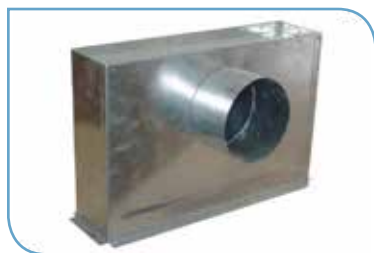

PLENUMS POUR GRILLES

À raccordement circulaire **latéral**

- Construction acier galvanisé
- Piquage de raccordement circulaire riveté
- Fixation des grilles par emboîtement
- Pour grilles GAO, GAF, GRM, GLF, PER et GRE 25
- Autres dimensions : nous consulter
- Isolation intérieure par mousse de polyéthylène M1 épaisseur 5mm (série PGLI)

■ Série PGL

H (mm)	L=200 mm		
	Référence	Code	Ø
100	PGL 200X100	878 393	125
200	PGL 200X200	870 009	125

H (mm)	L=300 mm		
	Référence	Code	Ø
100	PGL 300X100	878 394	125
150	PGL 300X150	878 396	200
200	PGL 300X200	878 483	250
300	PGL 300X300	870 007	250