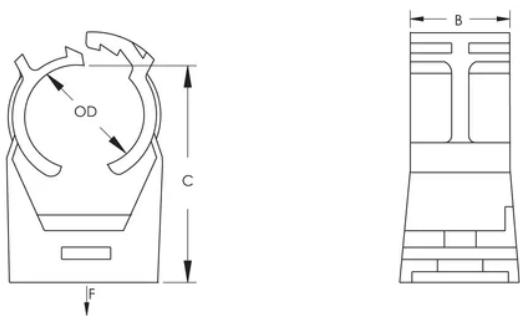

DIAGRAMS

AVERTISSEMENT

Les produits nVent doivent être installés et utilisés conformément aux consignes figurant dans les fiches d'instructions et les documents de formation des produits nVent. Les fiches d'instructions sont disponibles à l'adresse suivante: www.nvent.com et auprès de votre représentant du service client nVent. Une mauvaise installation, une utilisation incorrecte, une application erronée ou toute autre forme de non-respect scrupuleux des instructions et avertissements de nVent peuvent entraîner un dysfonctionnement du produit, des dommages matériels, des lésions corporelles graves et le décès et/ou annuler votre garantie.

Amérique du Nord

+1.800.753.9221

Option 1 – Customer Care

Option 2 – Technical Support

Europe

Netherlands:

+31 800-0200135

France:

+33 800 901 793

Europe

Germany:

800 1890272

Other Countries:

+31 13 5835404

APAC

Shanghai:

+ 86 21 2412 1618/19

Sydney:

+61 2 9751 8500

Our powerful portfolio of brands:
nVent.com **CADDY ERICO HOFFMAN RAYCHEM SCHROFF**
TRACER

© 2023 nVent. All nVent marks and logos are owned or licensed by nVent Services GmbH or its affiliates. All other trademarks are the property of their respective owners.

nVent reserves the right to change specifications without notice.