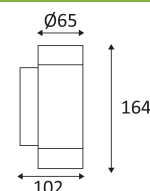

LUXI 95

- Applique murale pour éclairage extérieur.
- Eclairage "up&down".
- Convertisseur non dimmable intégré dans l'appareil.

Ce produit contient 2 source(s) lumineuse(s) d'efficacité énergétique F.

CODE	COULEUR	MATIÈRE	AC	LED	T° (K)	LED Lumen	System Lumen
OU14424	ANTHRACITE	FONTE D'ALUMINIUM	AC 230V	2x3W	3000K	2x220 Lm	2x190 Lm

Montage sur un mur uniquement. Ce luminaire éclaire avec 2 zones d'éclairage.

Usage extérieur.

Protection contre les poussières et contre les projections d'eau.

Résistance : 1 Joule.

Produit à isolation principale qui comporte des dispositifs reliant l'ensemble de ses parties métalliques accessibles au conducteur de protection.

Faisceau 89°.

Homologation CE.

IRC>80

"Durée de vie" des moteurs de lumière.

RG0.

Testé à 650°.

Alimentation incluse.

Garantie 3 ans.

Courbe photométrique disponible sur le site web: www.indigo-lighting.com

Driver remplaçable par un électricien.

LED remplaçable par un électricien.