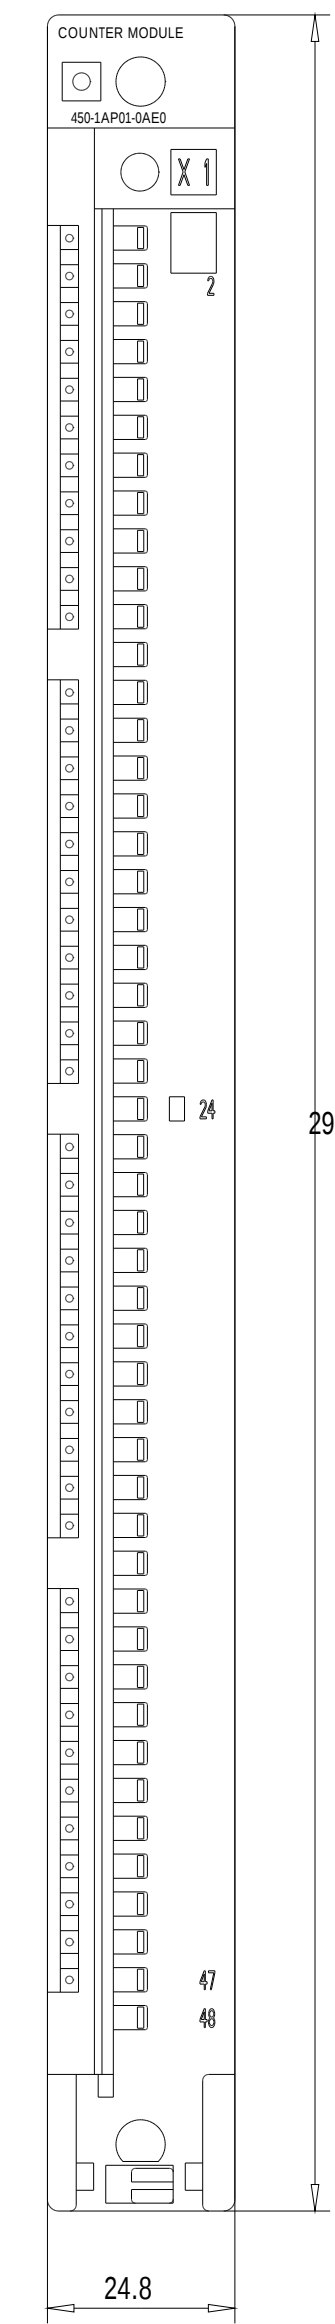

Vorne / Front

Oben / Top

Links / Left

Alle Bemessungswerte sind in Millimeter (mm) angegeben.  
All dimensions are in millimeters (mm).

SIEMENS

6ES7450-1AP01-0AE0\_001

Formel / Size: DIN A1

Maßstab / Scale: 1:1