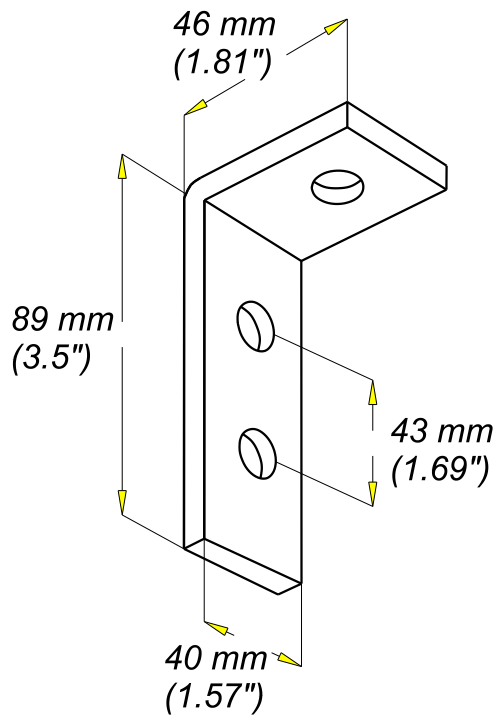

EQUERRE 3 TROUS 3 HOLE ANGLE

INOX 316L

legrand | CABLE
MANAGEMENT

FT0240-4

02-16

REF	CODE	POIDS (Kg)	WEIGHT (lb)
EQ3T	595 254	0.220	0.486

Material	Standard
X2 CrNiMo 17-12-2	EN 10088-2

EPAISSEUR / THICKNESS
6 / (0.24")