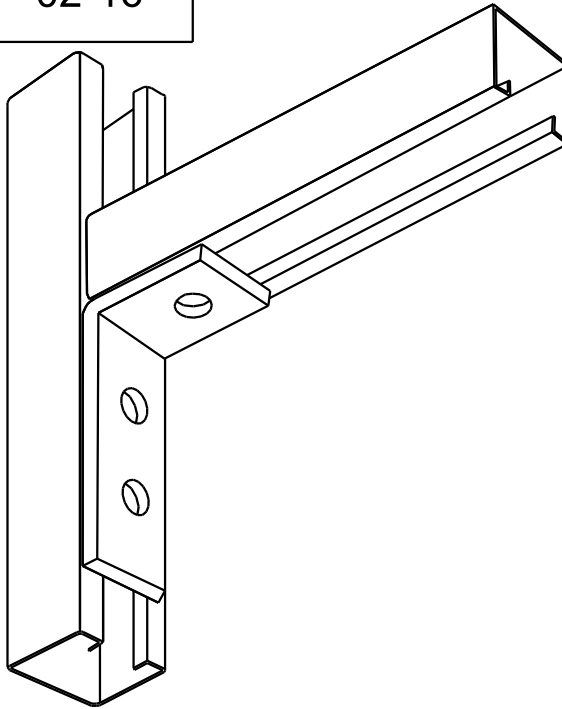

EQUERRE 3 TROUS 3 HOLE ANGLE

INOX 316L

legrand | CABLE
MANAGEMENT

FT0240-4

02-16

REF	CODE	POIDS (Kg)	WEIGHT (lb)
EQ3T	595 254	0.220	0.486

Material	Standard
X2 CrNiMo 17-12-2	EN 10088-2

EPAISSEUR / THICKNESS
6 / (0.24")