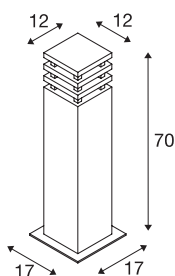

RUSTY® 70

borne extérieure, fonte rouillée, E27, 11W max, IP55

Les lampadaires à éclairage direct de la série RUSTY SQUARE séduisent par leur aspect rouillé original. Avec les intempéries, une couche de rouille contrôlée se forme à la surface de l'acier FeCSi tout en conservant la protection anti-corrosion des éléments internes. Cela fait de chaque luminaire un objet unique et vraiment original dans votre installation. Conçus pour l'extérieur grâce à l'indice de protection IP55. Accessoires disponibles en option : piquet et boîte de connexion pour un raccordement électrique sécurisé dans le pied. Le raccordement électrique des versions disponibles s'effectue sur la tension secteur 230V. Nous préconisons de rincer abondamment les luminaires après l'installation pour enlever le surplus de poudre de rouille. La rouille est un processus naturel, la texture et l'aspect évolue dans le temps selon l'exposition et les intempéries, c'est pourquoi chaque Rusty est unique.

INFORMATIONS TECHNIQUES

Réf.	229421
Nombre de douilles	1
Code IP	IP 55
Montage	En saillie
Détails de montage	Sol
Tension nominale primaire	220-240V ~50/60Hz
Classe de protection	II
Puissance en watts	11 W
Coloris	rouille
Répartition de l'intensité lumineuse	asymétrique
Sortie lumineuse	direct - indirect
Longueur	12 cm
Largeur	12 cm
Hauteur	71 cm
Poids net	16.998 kg
Poids brut	17.874 kg
Page du BIG WHITE	529

Source Préconisée

1005289	T38 E27 , ampoule LED, blanc, 8 W, 3000 K, IRC90, 240°
1005290	T38 E27 , ampoule LED, blanc, 8 W, 4000 K, IRC90, 240°

Accessoires

228730	Boîte de connexion , extérieur, 3 pôles, noir, IP68
229422	Piquet , extérieur, gris argent