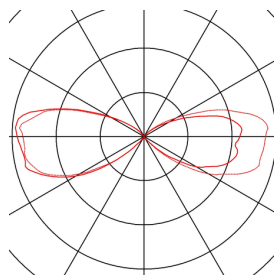

RUSTY® 70

borne extérieure, fonte rouillée, E27, 11W max, IP55

Les lampadaires à éclairage direct de la série RUSTY SQUARE séduisent par leur aspect rouillé original. Avec les intempéries, une couche de rouille contrôlée se forme à la surface de l'acier FeCSi tout en conservant la protection anti-corrosion des éléments internes. Cela fait de chaque luminaire un objet unique et vraiment original dans votre installation. Conçus pour l'extérieur grâce à l'indice de protection IP55. Accessoires disponibles en option : piquet et boîte de connexion pour un raccordement électrique sécurisé dans le pied. Le raccordement électrique des versions disponibles s'effectue sur la tension secteur 230V. Nous préconisons de rincer abondamment les luminaires après l'installation pour enlever le surplus de poudre de rouille. La rouille est un processus naturel, la texture et l'aspect évolue dans le temps selon l'exposition et les intempéries, c'est pourquoi chaque Rusty est unique.

INFORMATIONS TECHNIQUES

Réf.	229421
Nombre de douilles	1
Code IP	IP 55
Montage	En saillie
Détails de montage	Sol
Tension nominale primaire	220-240V ~50/60Hz
Classe de protection	II
Puissance en watts	11 W
Coloris	rouille
Répartition de l'intensité lumineuse	asymétrique
Sortie lumineuse	direct - indirect
Longueur	12 cm
Largeur	12 cm
Hauteur	71 cm
Poids net	16.998 kg
Poids brut	17.874 kg
Page du BIG WHITE	529