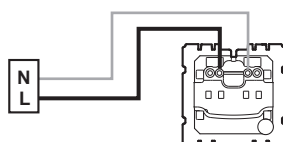

0 996 41 - LE06452BA_V COMPOSABLE - Prise de courant sans terre - Mosaic™

LE06452BA © Legrand 2014

16 A - 230 V $\sim$ - 3680 W maxi

Fil rigide section : 2,5 mm²
— N (neutre) = bleu
— L (phase) = tout sauf bleu et vert/jaune