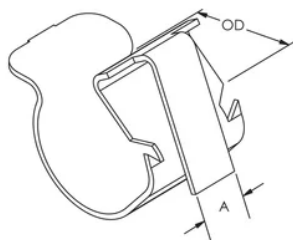

ATTACHE POUR TROU-HSC, 12–14 MM OD

CATALOG NUMBER

HSC1214

FEATURES

Soutient un câble ou un conduit depuis un trou dans une tôle métallique

Attache d'encliquetage qui se fixe au plafond

Se monte dans deux sens différents

Fits in any 6 mm or greater hole

CARACTÉRISTIQUES DU PRODUIT

Article Number: 186030

Material: Acier à ressort

Finish: nVent CADDY Armour

Outer Diameter: 12 – 14 mm

A: 6-mm

DIAGRAMS