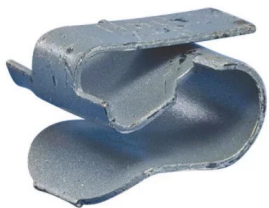

ATTACHE POUR TROU-HSC, 12–14 MM OD

CATALOG NUMBER

HSC1214

FEATURES

Soutient un câble ou un conduit depuis un trou dans une tôle métallique

Attache d'encliquetage qui se fixe au plafond

Se monte dans deux sens différents

Fits in any 6 mm or greater hole

CARACTÉRISTIQUES DU PRODUIT

Article Number: 186030

Material: Acier à ressort

Finish: nVent CADDY Armour

Outer Diameter: 12 – 14 mm

A: 6-mm

DIAGRAMS