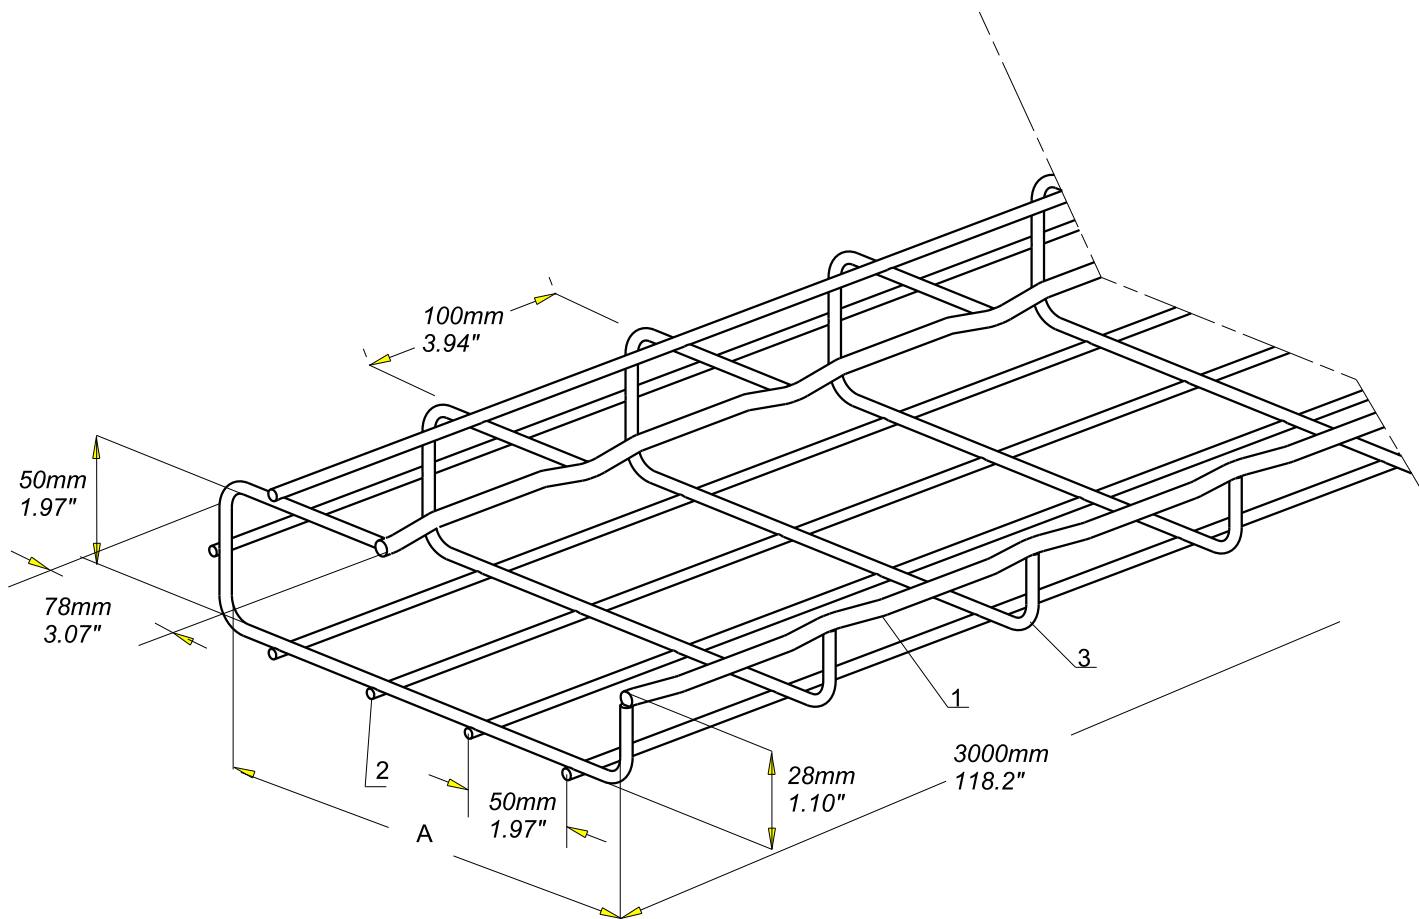

CABLOFIL CFG

GC

CABLE
MANAGEMENT

FT0025-3

07-17

	Ø 1		Ø 2		Ø 3	
	mm	inch	mm	inch	mm	inch
CFG50-100	4.4	0.173	3.9	0.154	4.4	0.173
CFG50-150	4.4	0.173	3.9	0.154	4.4	0.173
CFG50-200	5.9	0.232	3.9	0.154	4.4	0.173

REF	CODE	POIDS WEIGHT		A mm	A inch
		kg/m	lb/ft		
CFG50-100	003 223	0.982	0.660	100	3.937
CFG50-150	003 233	1.148	0.772	150	5.905
CFG50-200	003 243	1.464	0.985	200	7.874

NORMES / STANDARD	
MATIERE / MATERIAL C4D TO C9D	EN ISO 16120-2
PROTECTION / COATING GC / HDG	Class 6 according to CEI 61537