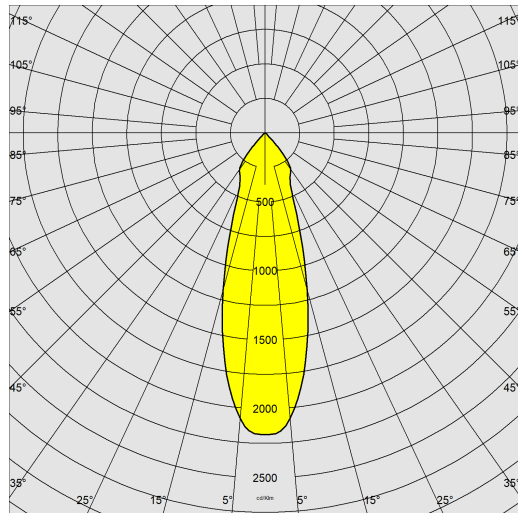

### DIMENSIONS ET POIDS

Hauteur (mm)	40 mm
Diamètre (Ø) (mm)	100 mm
Poids (Kg)	0.222 kg

### DONNÉES PHOTOMÉTRIQUES

Source lumineuse	LED COB
CRI	92
Flux lumineux (sortant) (lm)	687 lm
Puissance absorbée (totale) (W)	6 W
CCT	4000 K
Efficacité lumineuse (lm/W)	115 lm/W
Low Flicker	luminaire avec flicker très limité : lumière uniforme pour une plus grande sécurité visuelle.
Angle faisceaux lumineux (°)	34 °
Maintien du flux lumineux LED	50000 hr, L 80, B 20