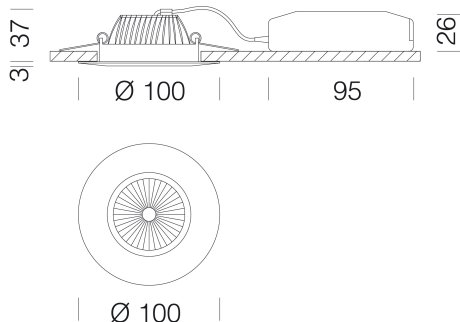

Marte 5

Code: 22061811-68

TÉLÉCHARGEMENT

MONTAGES

InstructionsMontage MARTE 4-5-6-7-8-9
rev12.pdf

DESSINS

DessinTechnique marte5.dxf

MATÉRIAUX ET COULEURS

Corps	aluminium moulé sous pression avec ressorts pour encastrement.
Optique	polycarbonate métallisé haut rendement lumineux.
Dissipateur	intégré.
Peinture	poudre à base de résine époxy-polyester résistante aux rayons UV.
Couleur	Blanc
Matériel	ressorts de fixation au faux-plafond en fil d'acier galvanisé.

NORMES ET CONFORMITÉ

Classe de sécurité photobiologique	RG0
Marquages et essais	CE
Normes de référence	NF EN 60598-1. Degré de protection selon la norme NF EN 60529. Degré de protection IP65 avec joint silicone selon le référentiel BBC.
Étiquette-énergie	E

GARANTIE

Garantie après-vente	5 yr