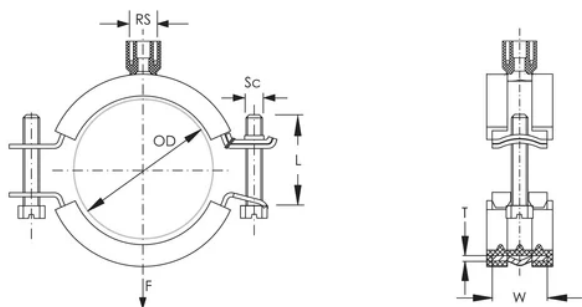

ADDITIONAL PRODUCT DETAILS

L'isolation est en caoutchouc EPDM.

DIAGRAMS

AVERTISSEMENT

Les produits nVent doivent être installés et utilisés conformément aux consignes figurant dans les fiches d'instructions et les documents de formation des produits nVent. Les fiches d'instructions sont disponibles à l'adresse suivante : www.nvent.com et auprès de votre représentant du service client nVent. Une mauvaise installation, une utilisation incorrecte, une application erronée ou toute autre forme de non-respect scrupuleux des instructions et avertissements de nVent peuvent entraîner un dysfonctionnement du produit, des dommages matériels, des lésions corporelles graves et le décès et/ou annuler votre garantie.

Amérique du Nord

+1.800.753.9221
Option 1 – Customer Care
Option 2 – Technical Support

Europe

Netherlands:
+31 800-0200135
France:
+33 800 901 793

Europe

Germany:
800 1890272
Other Countries:
+31 13 5835404

APAC

Shanghai:
+ 86 21 2412 1618/19
Sydney:
+61 2 9751 8500

Our powerful portfolio of brands:
nVent.com **CADDY ERICO HOFFMAN RAYCHEM SCHROFF**
TRACER