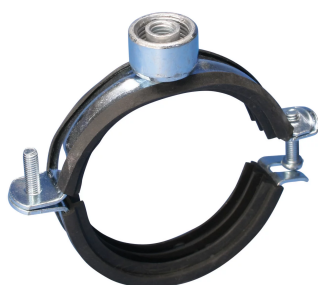

NVENT CADDY MACROFIX PLUS KOMBI AVEC ÉCROU DE COMBINAISON, M8, M10, 1/2" TIGE, 165–169 MM OD, 6" TUYAU, 150 DN

CATALOG NUMBER

MPK169

FEATURES

Possède un mécanisme de fermeture facile

Isolation résistante au vieillissement

Article Number: 401921

Rod Size: M8;M10;1/2"

Color: Noir

Temperature: -50 à 110 °C

Material: Steel; EPDM-SBR Rubber

Finish: Électrozingué

Outer Diameter: 165 – 169 mm

Pipe Size: 6 po

NB/DN: 150

Width: 23 mm

Épaisseur : 2,5 mm

Screw Diameter: 8

Screw Length: 30 mm

Static Load: 2200 N

ADDITIONAL PRODUCT DETAILS

L'isolation est en caoutchouc EPDM.