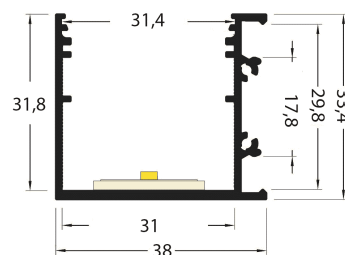

## PR2030-03-C9

Profilé en saillie

## Caractéristiques techniques

LARGEUR	38mm
LARGEUR INTÉRIEURE	31mm
HAUTEUR	33,4mm
MATIÈRE	Aluminium
POIDS	493g/m, 501g/m, 542g/m
ACCESSOIRE INCLUS	Diffusant polycarbonate
CONDITIONNEMENT	1 pièce

## Références

NOM COMMERCIAL RÉF. CONSTRUCTEUR	LONGUEUR	COULEUR DU PRODUIT
<b>PR2030-03-C9-BLANC</b> ENG030000000133	2m	Blanc
<b>PR2030-03-C9-GRIS</b> ENG030000000134	2m	Gris
<b>PR2030-03-C9-NOIR</b> ENG030000000136	2m	Noir
<b>PR2030-03-C9-BLANC-SP</b> ENG031000000122	Sur mesure	Blanc
<b>PR2030-03-C9-GRIS-SP</b> ENG031000000123	Sur mesure	Gris
<b>PR2030-03-C9-NOIR-SP</b> ENG031000000125	Sur mesure	Noir

## Accessoires associés non inclus

NOM COMMERCIAL RÉF. CONSTRUCTEUR	DESCRIPTION	COULEUR	MATIERE	ILLUSTRATION
<b>PR2000-FIX16-BLANC</b> ENG030990600017	Fixation plate de 2 mètres	Blanc	Aluminium	
<b>PR2000-FIX16-BLANC-SP</b> ENG031990600005	Fixation plate en longueur sur mesure	Blanc	Aluminium	
<b>PR2000-FIX16-GRIS</b> ENG030990600018	Fixation plate de 2 mètres	Gris	Aluminium	