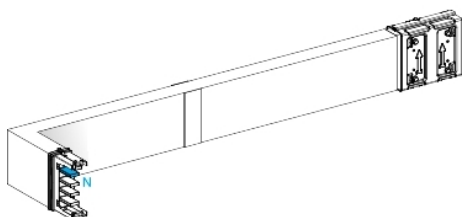

Fiche produit

Caractéristiques

KSA250DLL42F

Canalis KSA - coude spéc. coupe feu 250A
montage à gauche - A=70-1200mm-B=250mm

Principales

Gamme de produit	Canalis
Nom du produit	KS
Nom de l'appareil	KSA
Type d'offre	Advanced
Type de produit ou équipement	Coude
Description du jeu de barre	Écran coupe-feu sur sur mesure côté (un seul côté)
Compatibilité produit	Canalis KSA busbar trunking 100...250 A
Application	Changement de direction
Matière des barres	Aluminium
Polarité gaine électrique du jeu de barre	3L + N + PE
[I] courant assigné d'emploi	250 A à 35 °C
Degré de protection IP	IP55 se conformer à CEI 60529
Tension assignée de service (Us)	230...690 V
Fréquence du réseau	50/60 Hz
Angle de fonctionnement	90 °
Type de changement de direction	Direction 1: de chant à gauche - neutre à haut
Couleur	Blanc (RAL 9001)
Type de dimension	Sur mesure

Complémentaires

Longueur	700...1200 Mm pour côté A 200 mm pour côté B
Largeur	54 mm
Hauteur	146 mm
Emplacement de montage	Sur la goulotte
Position de montage	Toutes positions
Raccordement électrique	Contact coulissant lubrifié
Mode d'installation	Par vis
Normes	CEI 61439-1 CEI 61439-6

Environnement

Tenue aux chocs IK	IK08 se conformer à CEI 62262
--------------------	-------------------------------

Emballage

Type d'emballage 1	PCE
Nb produits dans l'emballage 1	1
Hauteur de l'emballage 1	16,7 cm
Largeur de l'emballage 1	72,6 cm
Longueur de l'emballage 1	93,1 cm
Poids de l'emballage 1	15,0 kg