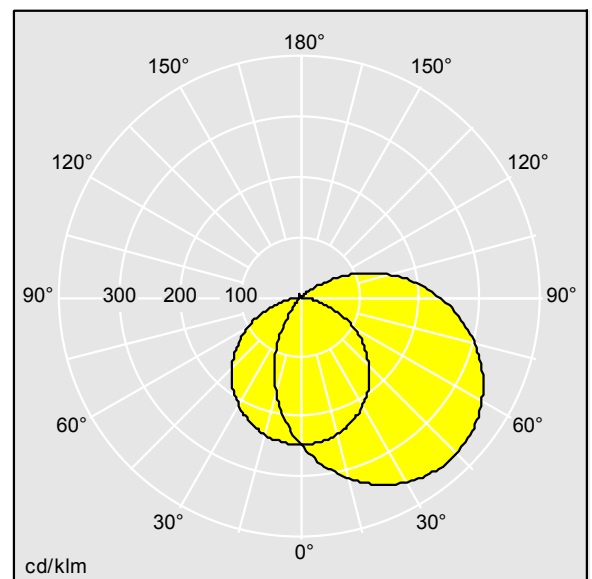

Durolight

Luminaire LED anti-vandale Monté en plafonnier corniche.
 Electronique, Appareillage gradable DALI. IP65, IK10
 jusqu'à 170 joules, Classe électrique I. Corps : tôle d'acier
 2mm laqué blanc (similaire à RAL9016). Joint : Mousse de
 polyuréthane anti-vieillessement. Diffuseur : Polycarbonate
 (PC) de 3mm d'épaisseur avec résistance exceptionnelle
 aux impacts, et fixé par des vis anti-vandales à deux trous
 en Acier inox. Livré avec LED 3 000 K

Dimensions : 1215 x 175 x 175 mm
 Puissance du luminaire: 37,6 W
 Flux lumineux du luminaire: 3454 lm
 Efficacité lumineuse du luminaire: 92 lm/W
 Poids : 11 kg

TLG_DURO_F_CORNER.jpg

TLG_DURO_M_LDC.wmf

TLTP_DURO_C_1215-830.ltd

Position de la lampe: STD - Standard
 Source lumineuse: LED
 Flux lumineux du luminaire*: 3454 lm
 Efficacité lumineuse du luminaire*: 92 lm/W
 Indice min. de rendu des couleurs: 80
 Température de couleur: 3000 Kelvin
 Tolérance de la couleur (MacAdam intial): 3