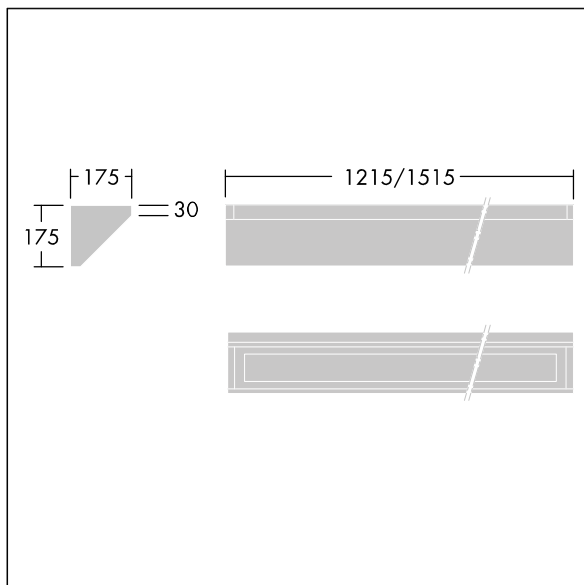

96633079 DUROLIGHT-C 3500-830 HFIX L1215

LED 38W DURO_C_12-830	IP65	IK10	⏏	CE	🔧	🔥 850°C	🔪 170Nm	T _a -25 +45
-----------------------	------	------	---	----	---	---------	---------	---------------------------

Durolight

Luminaire LED anti-vandale Monté en plafonnier corniche.
 Electronique, Appareillage gradable DALI. IP65, IK10
 jusqu'à 170 joules, Classe électrique I. Corps : tôle d'acier
 2mm laqué blanc (similaire à RAL9016). Joint : Mousse de
 polyuréthane anti-vieillessement. Diffuseur : Polycarbonate
 (PC) de 3mm d'épaisseur avec résistance exceptionnelle
 aux impacts, et fixé par des vis anti-vandales à deux trous
 en Acier inox. Livré avec LED 3 000 K

Dimensions : 1215 x 175 x 175 mm
 Puissance du luminaire: 37,6 W
 Flux lumineux du luminaire: 3454 lm
 Efficacité lumineuse du luminaire: 92 lm/W
 Poids : 11 kg

TLG_DURO_F_CORNER.jpg

TLG_DURO_M_LDC.wmf

TLTP_DURO_C_1215-830.ltd

Position de la lampe: STD - Standard
 Source lumineuse: LED
 Flux lumineux du luminaire*: 3454 lm
 Efficacité lumineuse du luminaire*: 92 lm/W
 Indice min. de rendu des couleurs: 80
 Température de couleur: 3000 Kelvin
 Tolérance de la couleur (MacAdam intial): 3