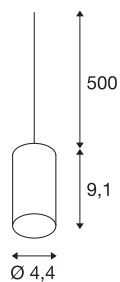

FITU

suspension intérieure, hauteur 9,1 cm, noir, E27, 60W max, câble nu sans patère de 5m

La suspension FITU avec extrémité de câble dénudée, issue de notre système de suspensions MIX & MATCH, est disponible en plusieurs coloris. La gamme FITU séduit par les nombreuses possibilités d'utilisation. La douille E27 intégrée au luminaire permet de l'utiliser avec des sources LED et basse consommation. Le raccordement électrique s'effectue directement sur la tension secteur 230V.

INFORMATIONS TECHNIQUES

| | |
|-------------------------------|--------------------------|
| Réf. | 132690 |
| Nombre de douilles | 1 |
| Code IP | IP 20 |
| Montage | En saillie |
| Détails de montage | Plafond avec accessoires |
| Tension nominale primaire | 220-240V ~50/60Hz |
| Classe de protection | II |
| Puissance en watts | 60 W |
| Température ambiante maximale | 30 °C |
| Coloris | noir |
| Sortie lumineuse | diffus |
| Hauteur | 9.1 cm |
| Diamètre | 4.4 cm |
| Poids net | 0.333 kg |
| Poids brut | 0.381 kg |
| Page du BIG WHITE | 150 |