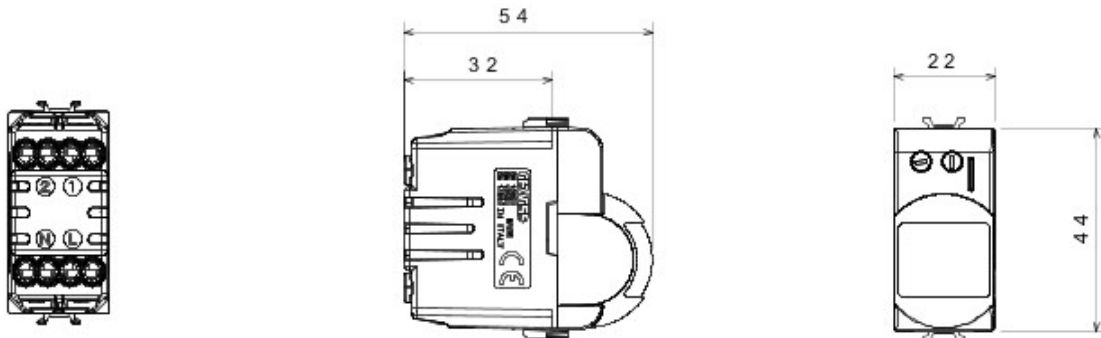

Vaste gamme d'interrupteurs, prises de courant (conformes aux normes nationales et internationales), prises de données, dispositifs pour la gestion du chauffage et du confort, signalisation d'alarmes techniques, éclairage de secours. Les modules Chorus sont proposés dans quatre coloris, blanc brillant, noir satiné, titane vernis et ivoire brillant et dans différentes modularités, 1/2, 1, 2 et 3 modules. Grâce aux supports destinés aux boîtes rectangulaires, carrées et rondes, vous pouvez créer des combinaisons infinies à partir de la gamme de plaques Chorus.

Catégorie	Détecteur de mouvement	Contacts de sortie	1NO 3A(AC1) 250 V ca
Couleur	Blanc	Tension d'alimentation	230V ca - 50/60Hz
Technologie	Infrarouges	Norme	EN 60669-1
Tenue à la tension d'essai	2000 V à 50 Hz pendant 1 minute	Résistance d'isolement	> 5 MOhm
Bornes de câblage	À vis	Endurance (Nbre de manœuvres)	40 000 à In 250 V ca cosØ=0,6
Thermopression avec bille	125 °C	Test du fil incandescent	850 °C
Résistance des bornes à la traction des câbles	> 50 N	Capacité de serrage des bornes câbles souples (mm2)	min. 0,75 - max. 2x4
Capacité de serrage des bornes câbles rigides (mm2)	min. 0,5 - max. 2x2,5	N. de modules Chorus	1
Electrocod	0513		

DIMENSIONS

SYMBOLE TECHNIQUE

125 °C

850 °C

NORMES ET HOMOLOGATIONS