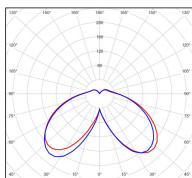

## Données techniques

Tension nominale	230V AC
Plage de tension d'entrée	120 - 277 V AC
Driver output	-
Alimentation output	-
Classe	1
IP	65
IK	-
Diffuseur	Polycarbonate clair
Paralume	-
Source	Module LED intégré
Température de couleur réelle	4000°K neutral white
Flux total sortant	2676 lm
Consommation totale	37,4 W
Classe énergétique	A++ / A
Efficacité lumineuse	72
IRC	74
SDCM	-
Espacement conseillé	10 m
(PMR Emoy - 20 lux)	
Hauteur de placement	3,5 m
Largeur du placement	3,5 m
Optique	-
Dimmable	Non
Ta	-
Durée de vie LED	50000 h (L90/B50)
Plage de température ambiante	-10 ~50°C
UGR	-
ULR	-
Groupe de risque photobiologique	IEC/EN 62471
Distorsion harmonique THDI	-
Fixation	Tige de scellement sur demande
Détection	Non
Avec prise IP55	Non

## Données logistiques

Dimensions du modèle	H.4588 L.400 P.400
Poids net	0.000 Kg
Poids brut	0.000 Kg
Dimensions colis 1	H.410 L.410 P.1180
Dimensions colis 2	H.140 L.140 P.3200
Dimensions colis 3	H.420 L.420 P.890