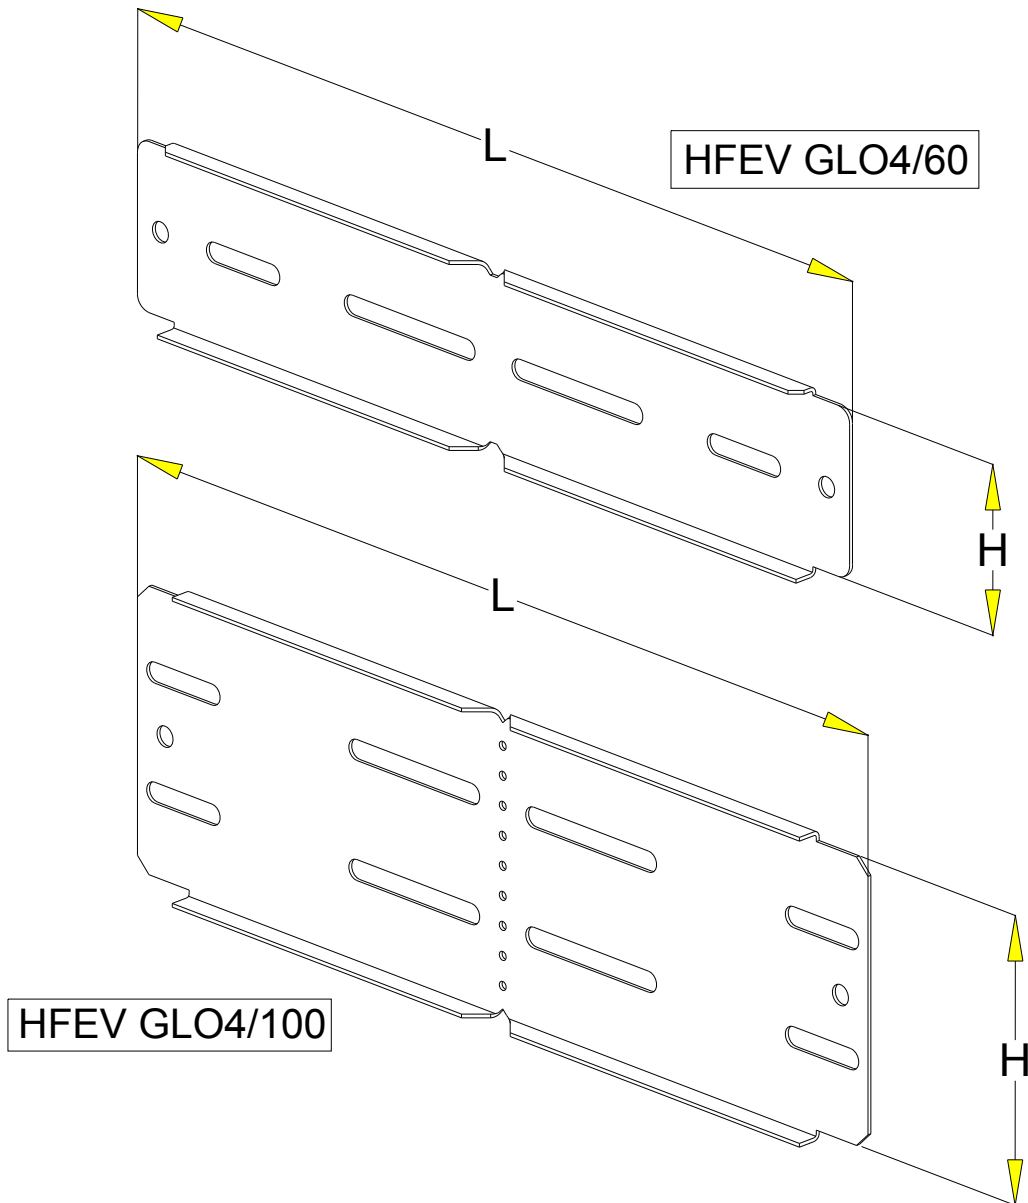

ECLI ANG HFEV GLO4
ECLI ANG HFEV GLO4

GS
PG

CABLE
MANAGEMENT

FT0645-0

11 13

HFEV GLO4/60

HFEV GLO4/100

Material	Standard
DX 51 D Z 275 MAC	EN 10 346

REF	CODE	L (mm)	L (inch)	H (mm)	H (inch)	Poids (kg)	Weight (lb)
HFEV GLO4/60	83 131 40	310	12.21	63.2	2.49	0,2	0.443
HFEV GLO4/100	83 132 40	318	12.53	103.2	4.07	0,35	0.775

Epaisseur / Thickness 1,25mm / 0.049"
--