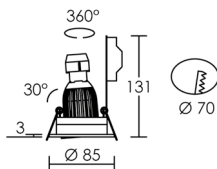

KIT TIPO R 230 LED 10

Corps aluminium. Orientable. Kit prêt-à-posers. **LED SHARP.**

	QPAR 16		GU10	10W
	230V	IP20	IK02	850° 35 000 h

Lumens	Teinte	Couleur	Code avec lampe
700	2700 K	blanc	51009
750	4000 K	blanc	51010
700	2700 K	alu. brossé	51011
750	4000 K	alu. brossé	51012

Dimmable avec variateur universel.
Lampe de rechange 2700 K, code **2952**.
4000 K, code **2953**.

LED 10	2700 K	10 W	38°
	h (m)	E _{max} (lx)	d (m)
	1	1650	0,69
	2	413	1,4
	2,5	264	1,7

LED 10	4000 K	10 W	38°
	h (m)	E _{max} (lx)	d (m)
	1	1890	0,69
	2	473	1,4
	3	210	2,1

KIT TIPO C 230 LED 10

Corps aluminium. Orientable. Kit prêt-à-posers. **LED SHARP.**

	QPAR 16		GU10	10W
	230V	IP20	IK02	850° 35 000 h

Lumens	Teinte	Couleur	Code avec lampe
700	2700 K	blanc	51050
750	4000 K	blanc	51051
700	2700 K	alu. brossé	51052
750	4000 K	alu. brossé	51053