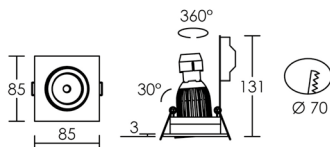

LED 10	2700 K	10 W	38°
	h (m)	E_{max} (lx)	d (m)
	1	1650	0,69
	2	413	1,4
	2,5	264	1,7

LED 10	4000 K	10 W	38°
	h (m)	E_{max} (lx)	d (m)
	1	1890	0,69
	2	473	1,4
	3	210	2,1